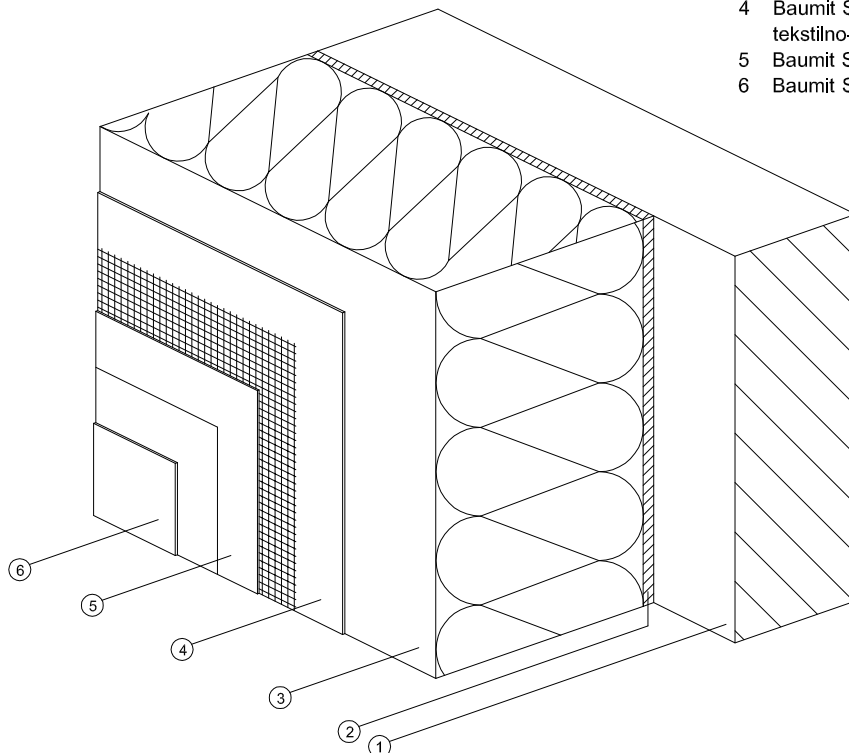

1.1) IZRADA SISTEMA

Baunit termoizolacioni fasadni sistem

a) Metoda rubno-tačkasto

b) Zaljepljeno po cijeloj površini

Legenda:

- 1 Zid
- 2 Baunit Sistemsko ljepilo
- 3 Baunit Fasadna termoizolaciona ploča
- 4 Baunit Sistemski masa za zaglađivanje sa tekstilno-staklenom mrežicom
- 5 Baunit Sistemski predpremaz
- 6 Baunit Sistemski završni sloj

NAPOMENA:

Dodatno mehaničko pričvršćivanje termoizolacionog sistema je ovisno o podlozi.

Nanos ljepila se vrši na termoizolacionu ploču.