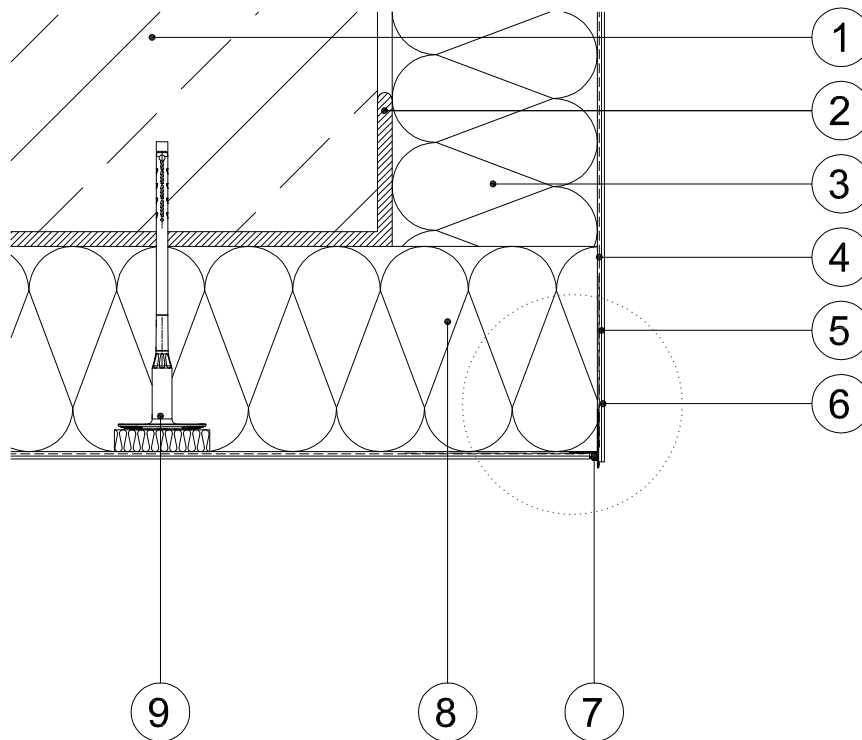

5.1) ZAVRŠETAK TERASE I BALKONA SA OKAPNICOM

Legenda:

- 1 Zid
- 2 Baumit Sistemsko ljepilo
- 3 Baumit Termoizolaciona ploča
- 4 Baumit Sistemski masa za izravnavanje sa Baumit Sistemski tekstilno-staklena mrežica
- 5 Baumit Sistemski predpremaz
- 6 Baumit Sistemski završni sloj
- 7 Baumit TropfkantenProfil - okapni profil
- 8 Baumit Termoizolaciona fasadna ploča
- 9 Baumit Sistemski pričvršnica (alternativno sa Baumit Rondelle)

Detalj

M: 1:2