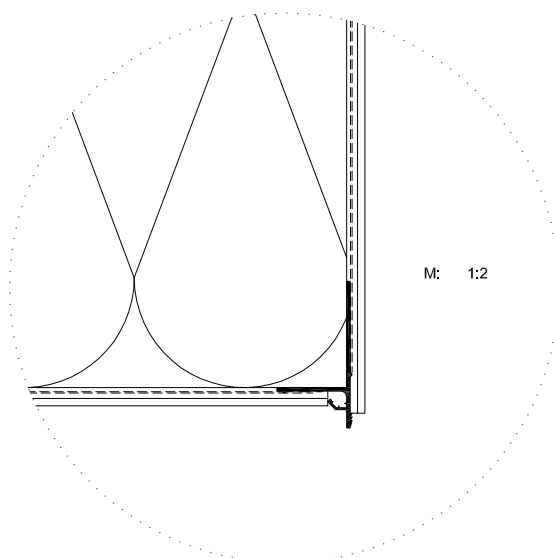

5.1) ZAVRŠETAK TERASE I BALKONA SA OKAPNICOM

Legenda:

- 1 Zid
- 2 Baumit Sistemsko ljepilo
- 3 Baumit Termoizolaciona ploča
- 4 Baumit Sistemski masa za izravnavanje sa Baumit Sistemski tekstilno-staklena mrežica
- 5 Baumit Sistemski predpremaz
- 6 Baumit Sistemski završni sloj
- 7 Baumit TropfkantenProfil - okapni profil
- 8 Baumit Termoizolaciona fasadna ploča
- 9 Baumit Sistemski pričvršnica (alternativno sa Baumit Rondelle)

Detalj

M: 1:2