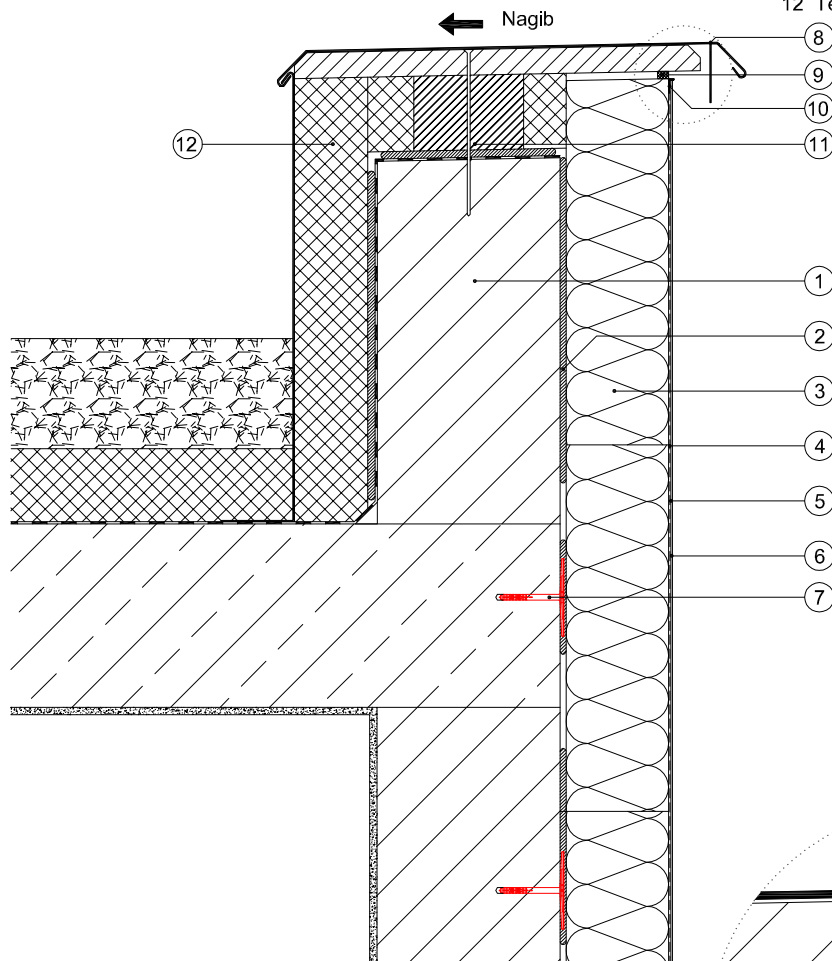

6.6) IZRADA ATIKE

Legenda:

- 1 Zid
- 2 Baumit Sistemsko ljepilo
- 3 Baumit Termoizolaciona ploča XPS TOP
- 4 Baumit Sistemsko masa za izravnavanje sa Baumit Sistemsko tekstilno-staklena mrežica
- 5 Baumit Sistemski predpremaz
- 6 Baumit Sistemski završni sloj
- 7 Baumit KlebeAnker 88
- 8 Opšav atike
- 9 Baumit FugendichtBand
- 10 Baumit AbschlussProfil
- 11 Drvena podloška cca 60 cm
- 12 Termoizolaciona ploča

Detalj