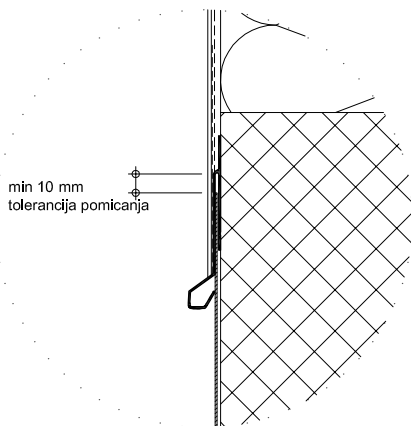

14.2) PRIKLJUČNI PROFIL ZA LIMENI OPŠAV - NADZID

Detalj

Legenda:

- 1 Zid
- 2 Baunit Sistemsko ljepilo
- 3 Baunit Termoizolaciona ploča
- 4 Baunit Sistemsko masa za izravnavanje sa Baunit Sistemsko tekstilno-staklena mrežica
- 5 Baunit Sistemski predpremaz
- 6 Baunit Sistemski završni sloj
- 7 Baunit BlechanschlussProfil
- 8 Limeni opšav
- 9 Izolaciona ploča