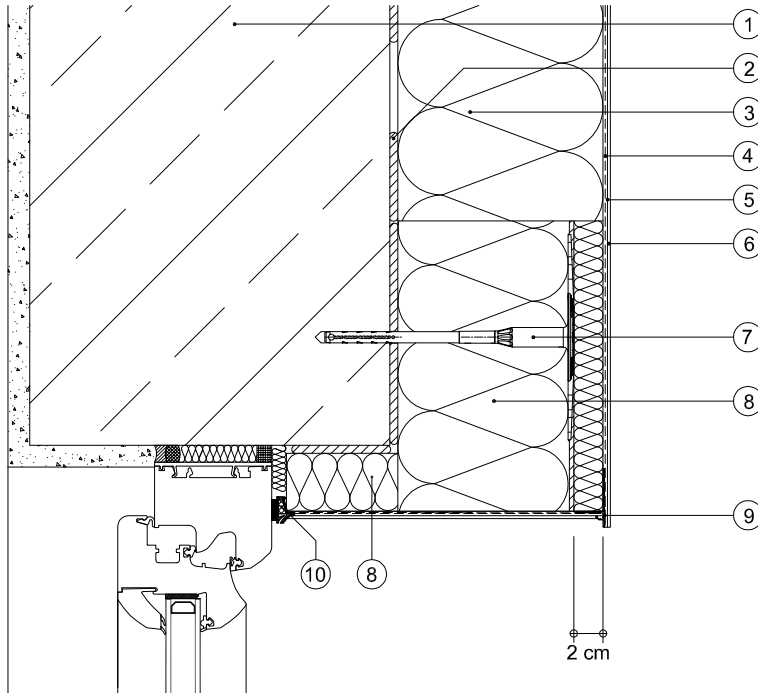

11.4) PROTIVPOŽARNA PREGRADA SA DODATNOM EPS-F Platte

a) otvor sa špaletnom

Legenda:

- 1 Zid
- 2 Baunit Sistemsko ljepilo
- 3 Baunit Termoizolaciona ploča
- 4 Baunit Sistemaska masa za izravnavanje sa Baunit Sistemaska tekstilno-staklena mrežica
- 5 Baunit Sistemski predpremaz
- 6 Baunit Sistemski završni sloj
- 7 Baunit SystemDübel SD8 sa Baunit DübelTeller 140
- 8 Baunit LamellenPlatte kao protivpožarna pregrada kaširana sa 2cm Baunit FassadenDämmplatte EPS-F
- 9 Baunit TropfkantenProfil
- 10 Baunit FensteranschlussProfil Flexibel

b) otvor u ravni zida