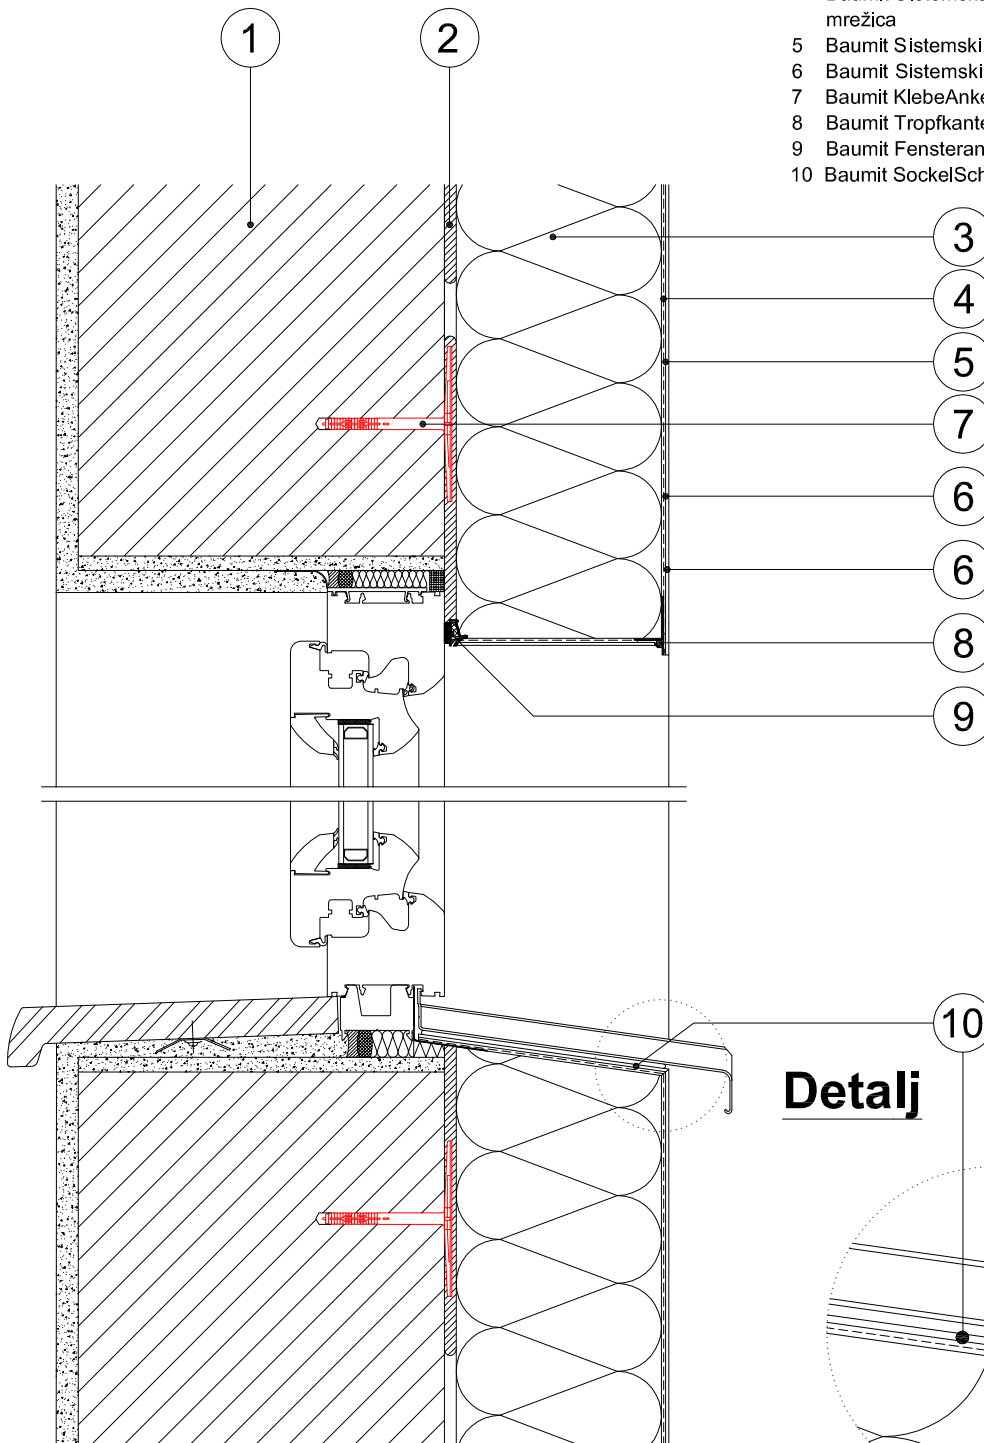

7.3) PRIKLJUČAK NA NAKNADNO POSTAVLJENU PROZORSKU KLUPICU

Legende:

- 1 Zid
- 2 Baumit Sistemsko ljepilo
- 3 Baumit Termoizolaciona ploča
- 4 Baumit Sistemsko masa za izravnavanje sa
- 5 Baumit Sistemsko tekstilno-staklena mrežica
- 6 Baumit Sistemski predpremaz
- 6 Baumit Sistemski završni sloj
- 7 Baumit KlebeAnker 88
- 8 Baumit TropfkantenProfil
- 9 Baumit FensteranschlussProfil Flexibel
- 10 Baumit SockelSchutz Flexibel

Detalj