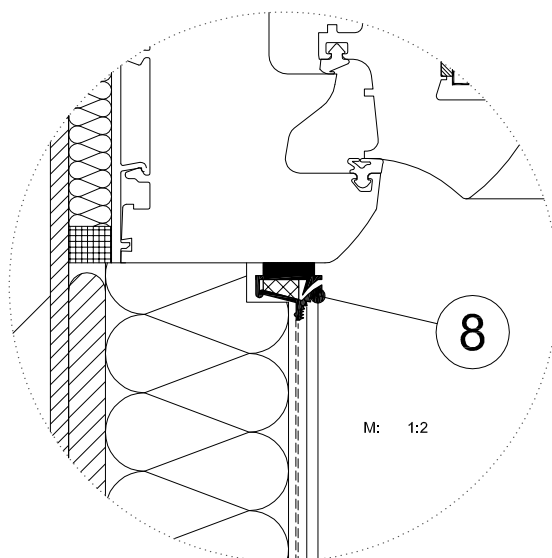

10.1) PRIKLJUČAK SA PROZOROM ILI VRATIMA NA ŠPALETI

Detail

Legenda:

- 1 Zid
- 2 Baumit KlebeAnker 88
- 3 Baumit Sistemsko ljepilo
- 4 Baumit Termoizolaciona ploča (EPS, open)
- 5 Baumit Sistemski masa za izravnavanje sa Baumit Sistemski tekstilno-staklena mrežica
- 6 Baumit Sistemski predpremaz
- 7 Baumit Sistemski završni sloj
- 8 Baumit FensteranschlussProfil Flexibel

Napomena:

Izbor Baumit FensteranschlussProfil a zavisi od pozicije i veličine prozora (vrata), kao i od debljine primjenjene termoizolacije .

M: 1:2