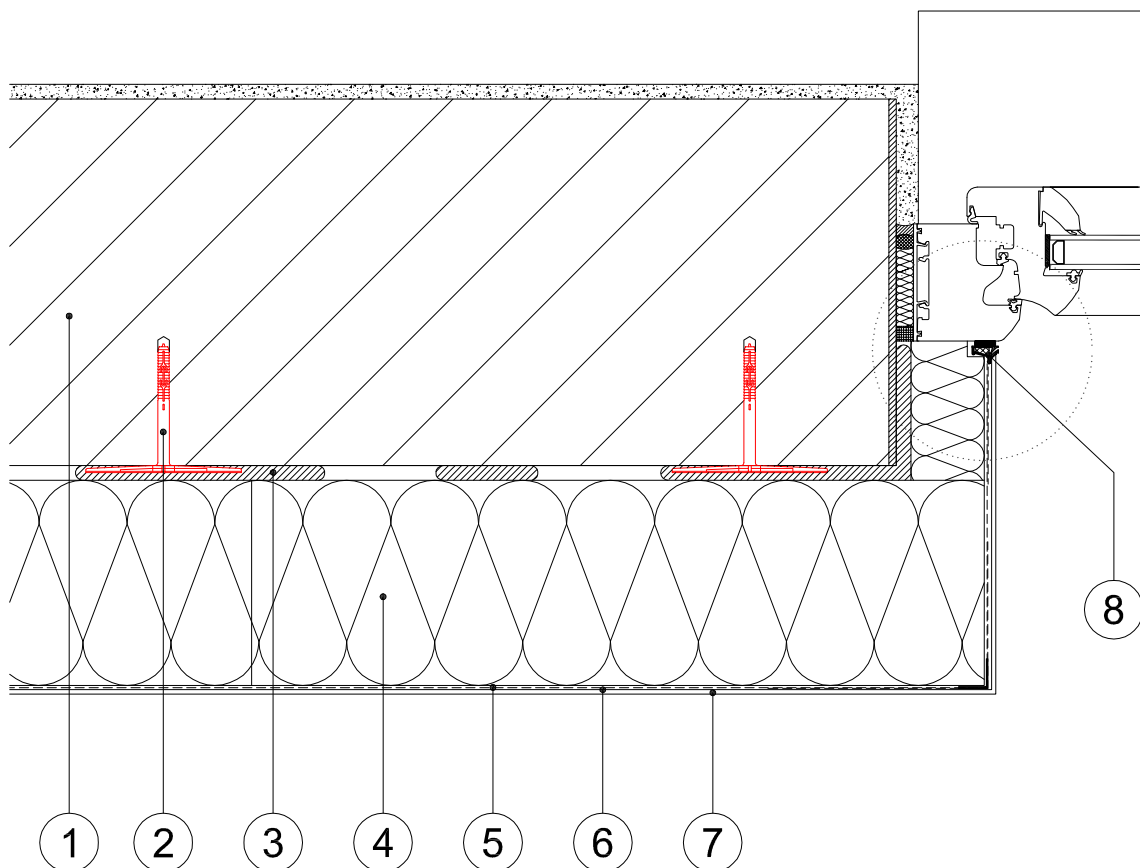

10.1) PRIKLJUČAK SA PROZOROM ILI VRATIMA NA ŠPALETI

Detail

Legenda:

- 1 Zid
- 2 Baumit KlebeAnker 88
- 3 Baumit Sistemsko ljepilo
- 4 Baumit Termoizolaciona ploča (EPS, open)
- 5 Baumit Sistemski masa za izravnavanje sa Baumit Sistemski tekstilno-staklena mrežica
- 6 Baumit Sistemski predpremaz
- 7 Baumit Sistemski završni sloj
- 8 Baumit FensteranschlussProfil Flexibel

Napomena:

Izbor Baumit FensteranschlussProfil a zavisi od pozicije i veličine prozora (vrata), kao i od debljine primjenjene termoizolacije .

M: 1:2