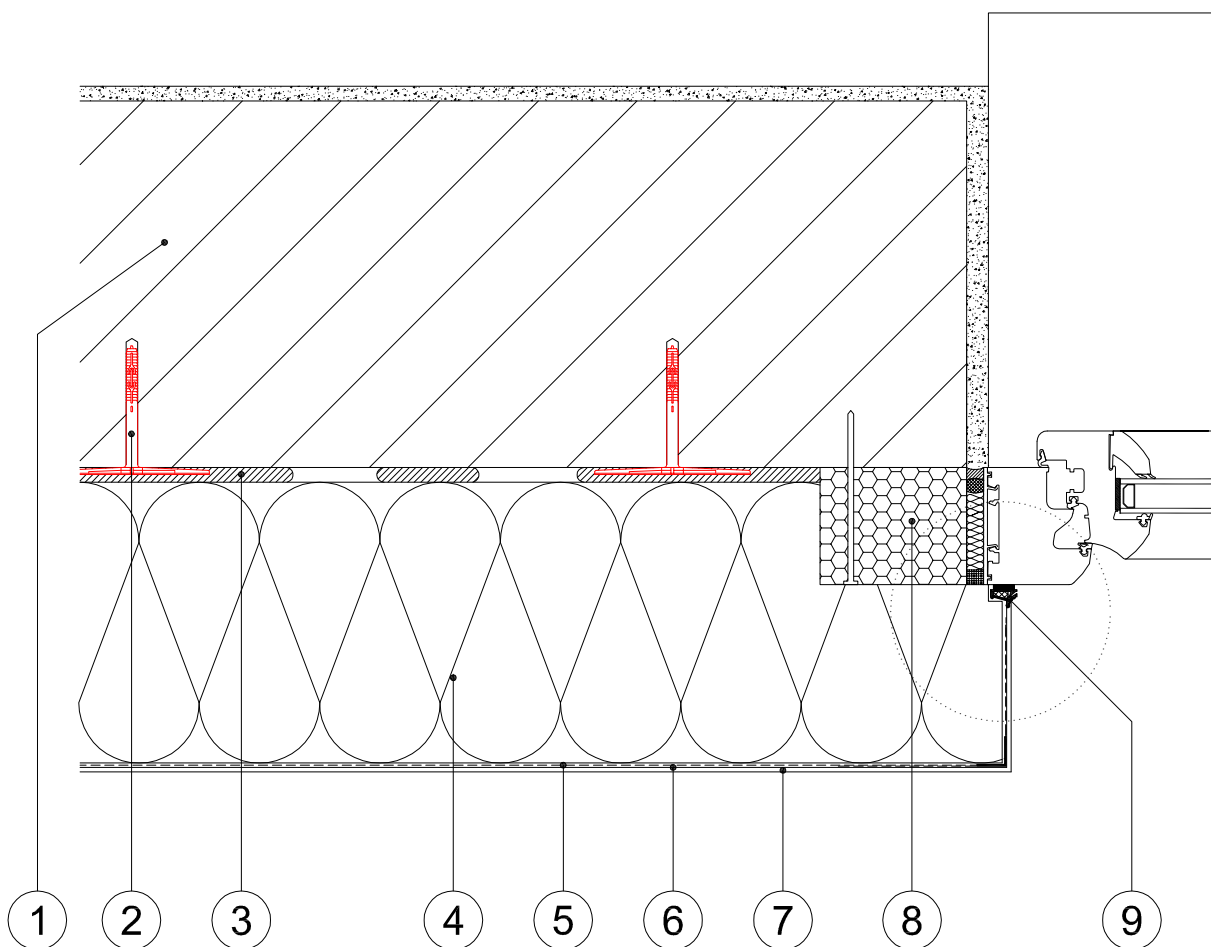

10.3) PRIKLJUČAK SA PROZOROM I VRATIMA POSTAVLJENIM IZVAN ZIDA

Detalj

Legenda:

- 1 Zid
- 2 Baumit KlebeAnker 88
- 3 Baumit Sistemsko ljepilo
- 4 Baumit Termoizolaciona ploča (EPS, open)
- 5 Baumit Sistemski masa za izravnavanje sa Baumit Sistemski tekstilno-staklena mrežica
- 6 Baumit Sistemski predpremaz
- 7 Baumit Sistemski završni sloj
- 8 Montažni element
- 9 Baumit FensteranschlussProfil Plus

Napomena:

Izbor Baumit FensteranschlussProfil a zavisi od pozicije i veličine prozora (vrata), kao i od debljine primjenjene termoizolacije .