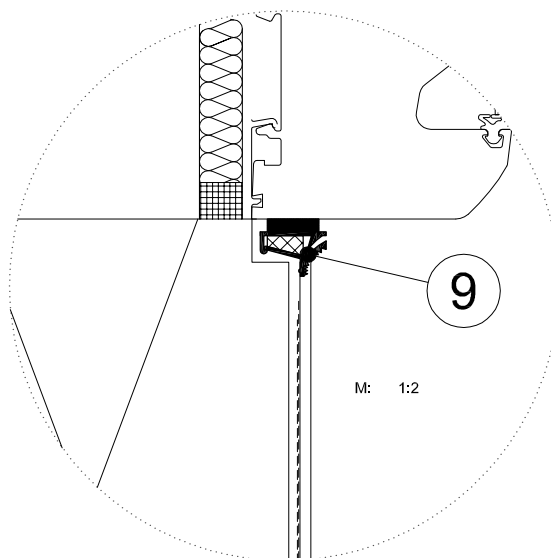

10.3) PRIKLJUČAK SA PROZOROM I VRATIMA POSTAVLJENIM IZVAN ZIDA

Detalj

Legenda:

- 1 Zid
- 2 Baumit KlebeAnker 88
- 3 Baumit Sistemsko ljepilo
- 4 Baumit Termoizolaciona ploča (EPS, open)
- 5 Baumit Sistemski masa za izravnavanje sa Baumit Sistemski tekstilno-staklena mrežica
- 6 Baumit Sistemski predpremaz
- 7 Baumit Sistemski završni sloj
- 8 Montažni element
- 9 Baumit FensteranschlussProfil Plus

Napomena:

Izbor Baumit FensteranschlussProfil a zavisi od pozicije i veličine prozora (vrata), kao i od debljine primjenjene termoizolacije .