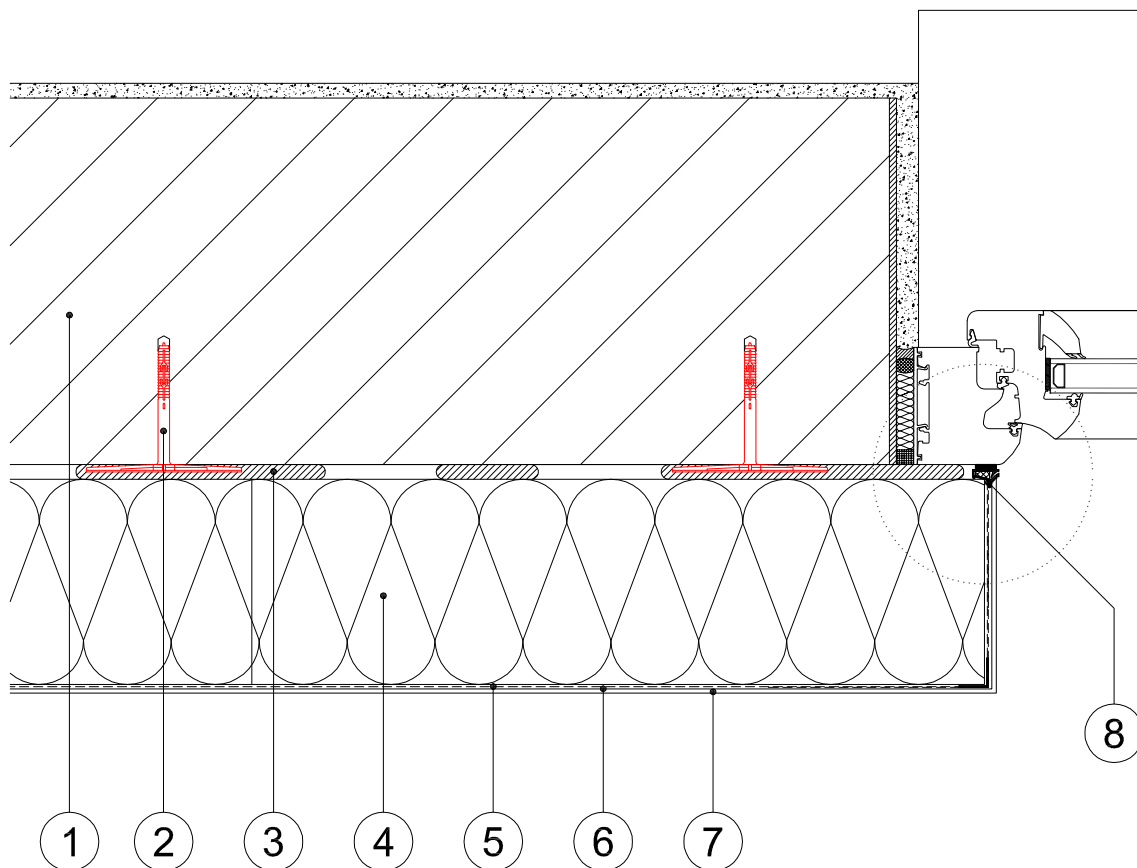

## 10.2) PRIKLJUČAK SA PROZOROM I VRATIMA U RAVNI ZIDA

#### Napomena:

Izbor Baumit FensteranschlussProfil a zavisi od pozicije i veličine prozora (vrata), kao i od debljine primjenjene termoizolacije .