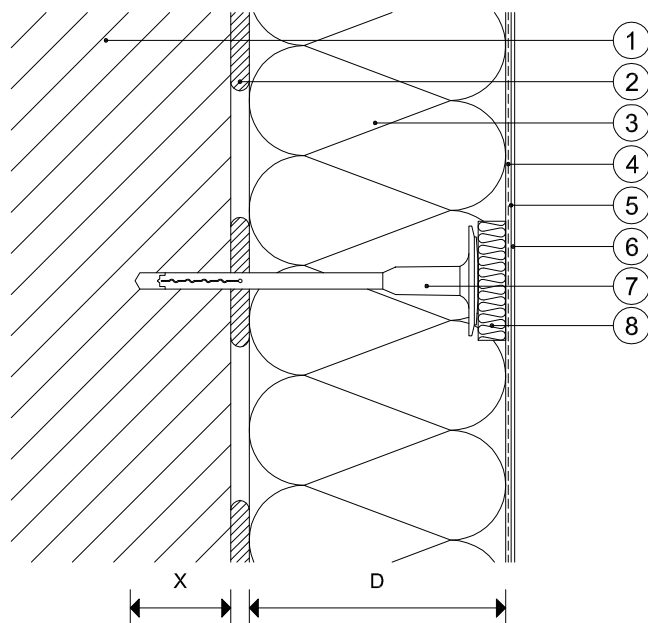

## 2.3) Baumit SISTEMSKA PRIČVRSNICA

### a) Baumit Pričvrtnica sa Baumit Rondelle

D ..... termoizolaciona ploča  
X ..... dubina ankerovanja zavisi od vrste pričvrtnice i vrste podloge

### b) Baumt Pričvrtnica - površinski vezana