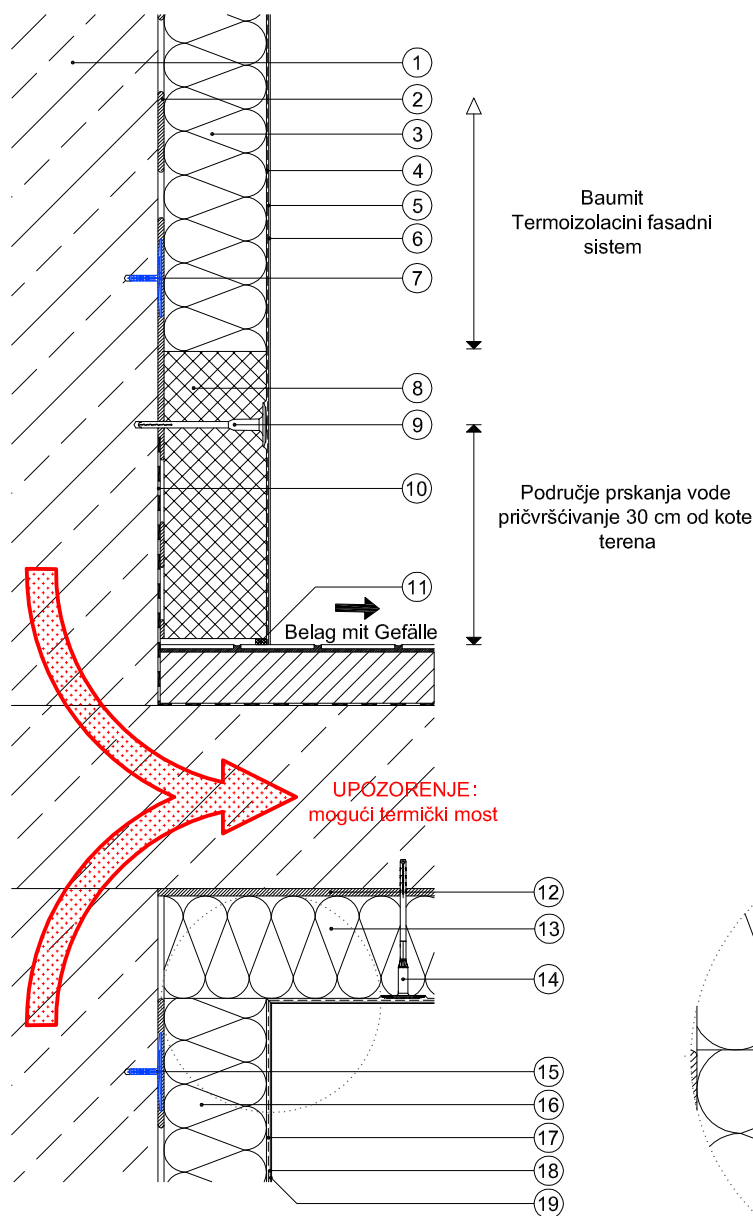

## 6.3) PRIKLJUČAK NA BALKONSKU PLOČU BEZ TERMIČKOG ODVAJANJA

### Legenda:

- 1 Zid
- 2 Baumit Sistemsko ljepilo
- 3 Baumit Termoizolaciona ploča
- 4 Baumit Sistemsko masa za izravnavanje sa
- 5 Baumit Sistemsko tekstilno-staklena mrežica
- 6 Baumit Sistemski predpremaz
- 7 Baumit Sistemski završni sloj
- 8 Baumit KlebeAnker 55
- 9 Baumit SockeldämmPlatte XPS TOP
- 10 Baumit SystemDübel
- 11 Hidroizolacija
- 12 Baumit FugendichtBand
- 13 Baumit SystemKleber
- 14 Baumit Termoizolaciona ploča
- 15 Baumit Syistemsko pričvrsnica
- 16 Baumit BewegungsfugenProfil
- 17 Baumit KlebeAnker 55
- 18 Baumit Termoizolaciona ploča
- 19 Baumit Sistemsko masa za izravnavanje sa
- 20 Baumit Sistemsko tekstilno-staklena mrežica
- 21 Baumit Sistemski predpremaz
- 22 Baumit Sistemski završni sloj